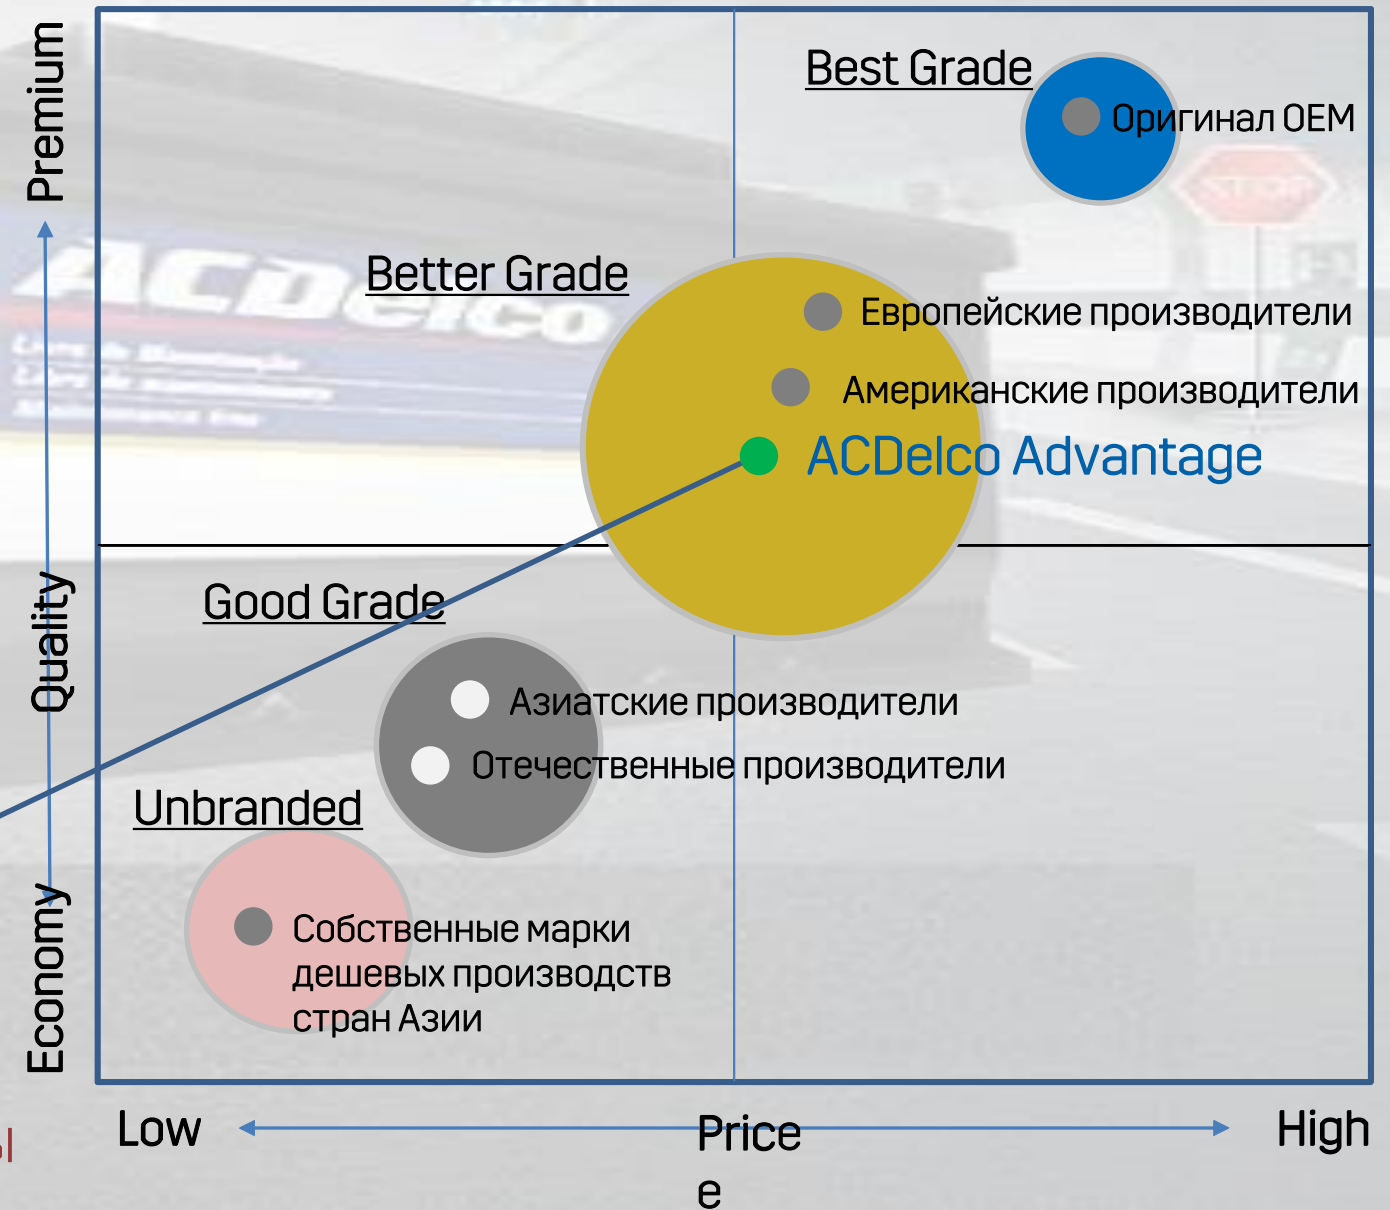

Преимущества

- ACDelco – устанавливает стандарты производительности Аккумуляторных батарей
- Сила бренда General Motors = ACDelco
- Широкий ассортимент для легкового и легкого коммерческого транспорта
- Линия производства ПОЛНОГО ЦИКЛА
- 124 точки контроль качества на всех этапах производства по стандартам General Motors
- Гарантия без «сносок» - 24 месяца
- 7 уникальных технологий (TOP/ExMET/T-max/Peenvelope/SMF/Vent-C/Magic Eye)
- Честные пусковые токи
- Защита от КЗ
- Повышенная устойчивость к высоким разрядам
- Морозоустойчивость
- Ударопрочность

Индекс восприятия цена&качество

Мнение клиента

Анализ по уровню оценки

BEST

BETTER

GOOD

Лучшее качество по разумной цене на рынке РФ

Ассортимент 22 SKU